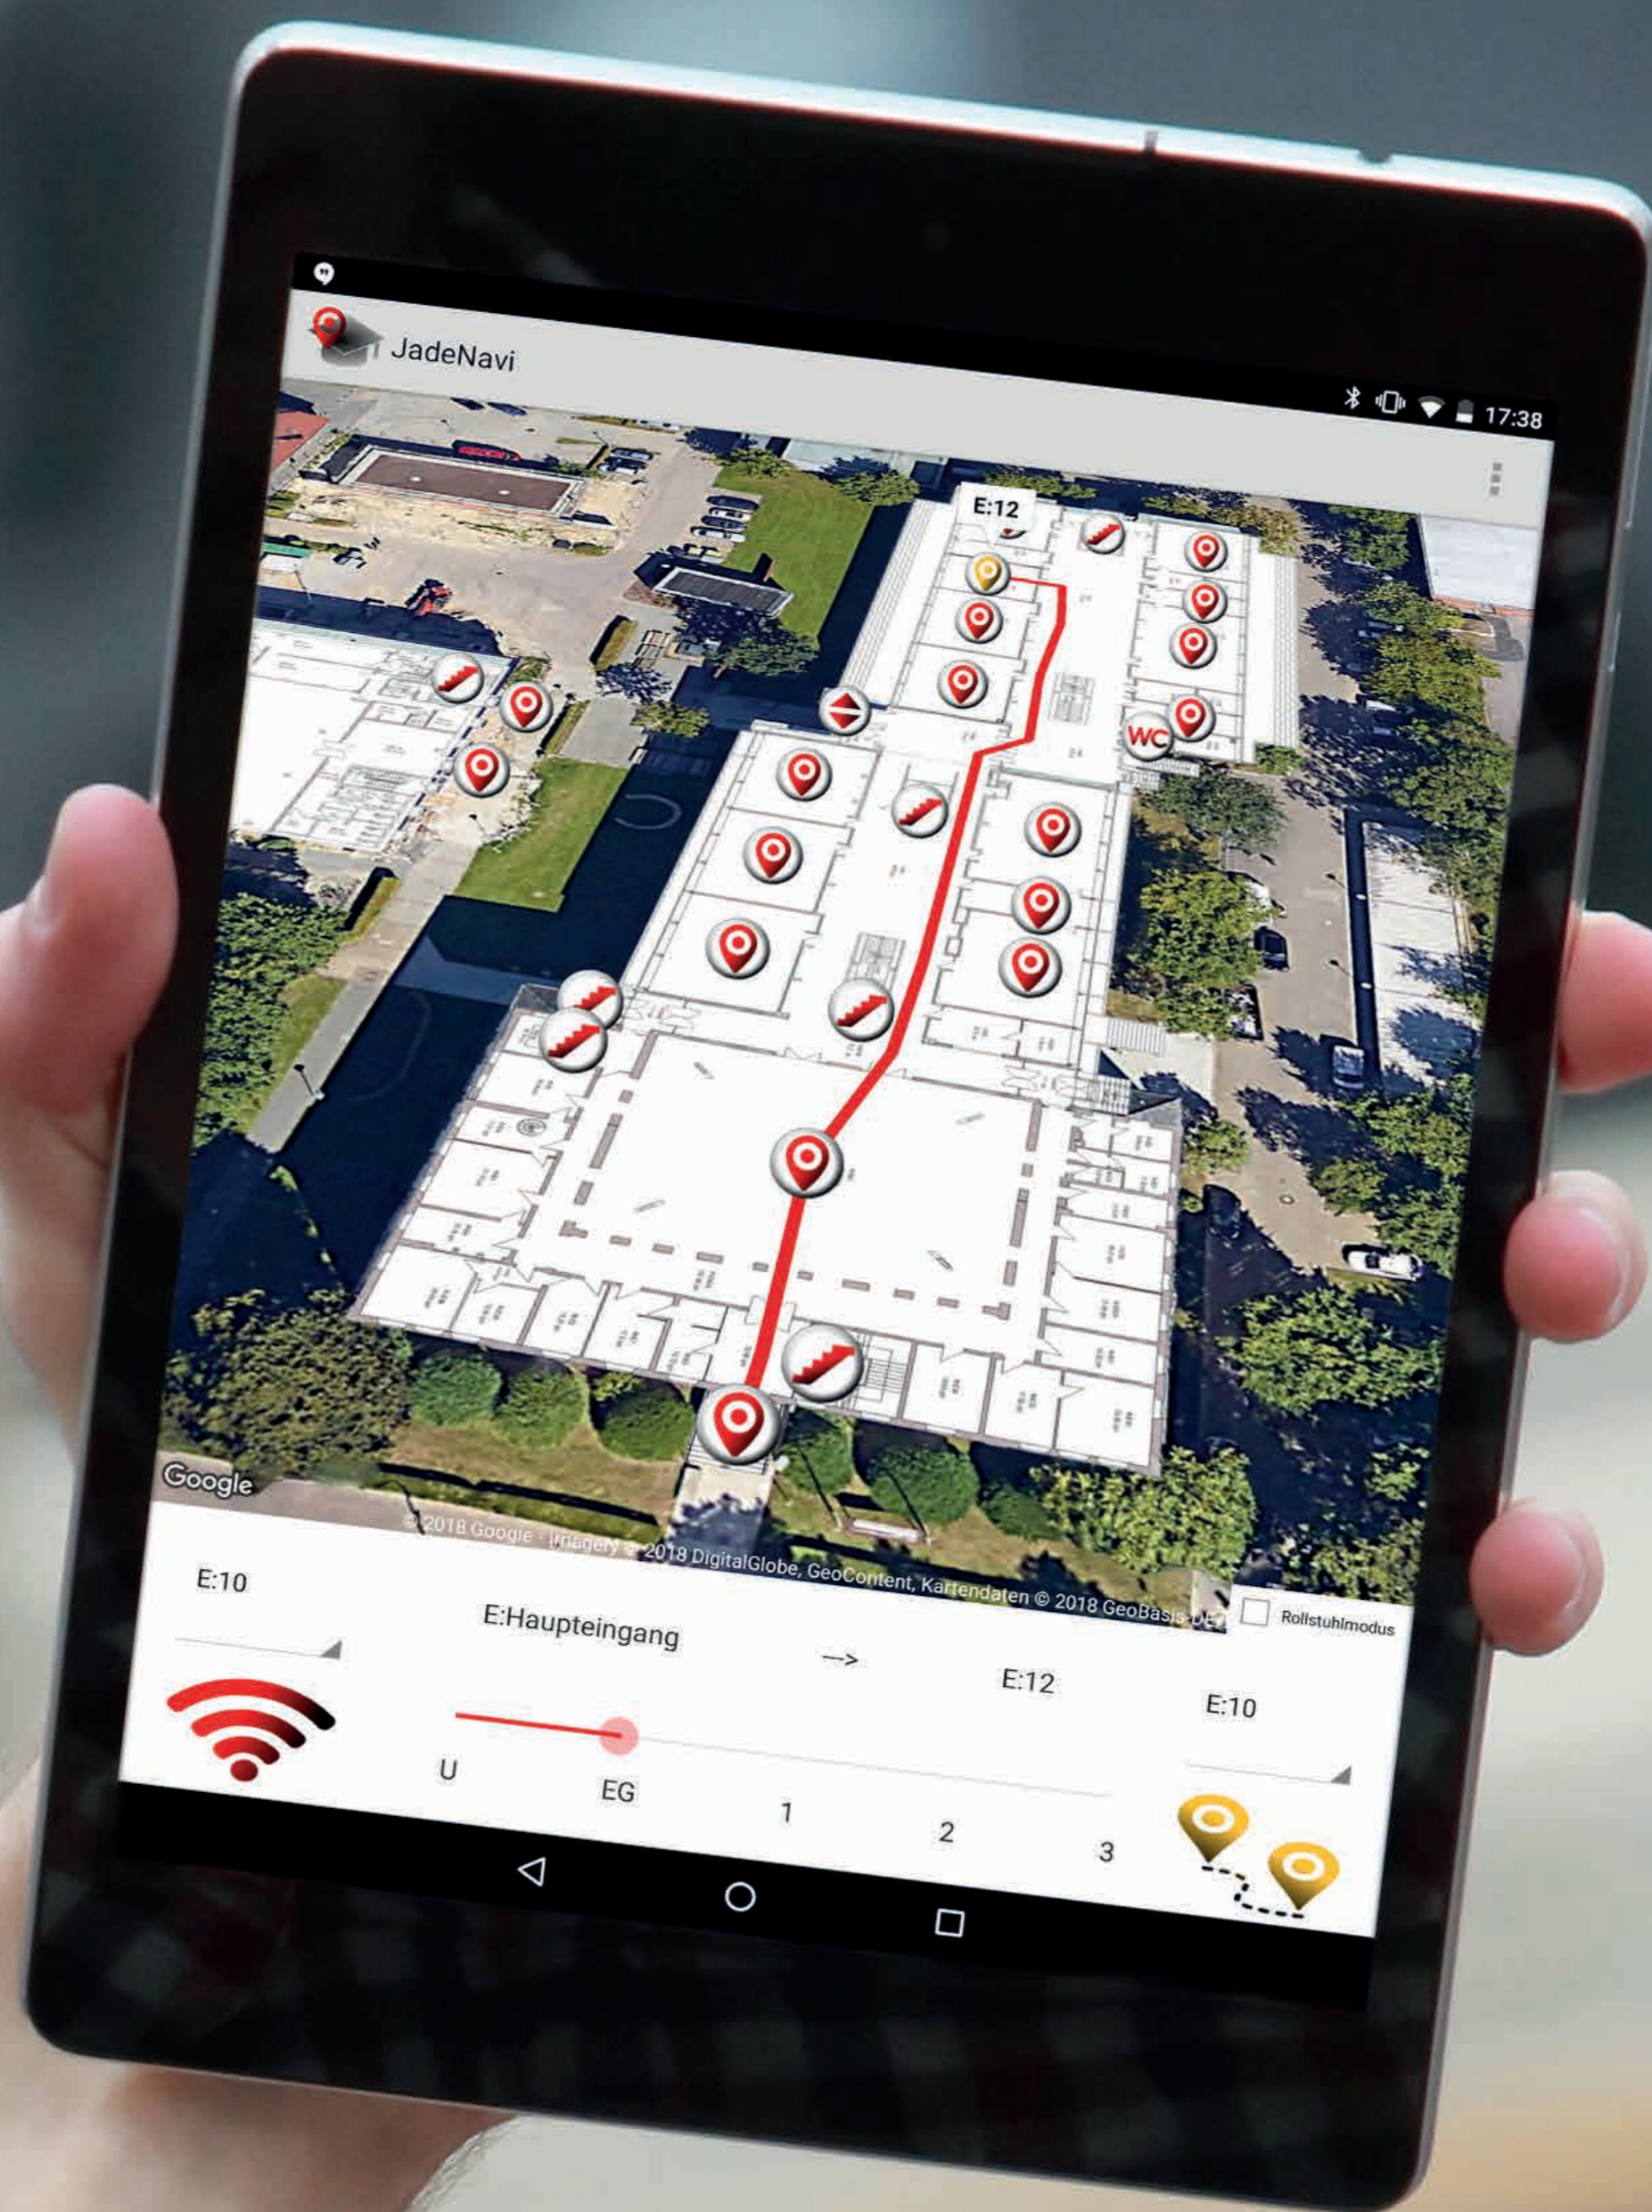

TAG DER OFFENEN TÜR GEOINFORMATION

STUDIENORT OLDENBURG

MIT JOBMESSE
AM DONNERSTAG

JADE HOCHSCHULE

Wilhelmshaven Oldenburg Elsfleth

GEO-STUDIENGÄNGE

18. UND 19. APRIL 2018, 10 UHR

Wir präsentieren die Bachelorstudiengänge

- Angewandte Geodäsie
- Geoinformatik
- Wirtschaftsingenieurwesen Geoinformation

Lernen Sie unsere Studiengänge an Mitmachstationen, bei Laborbesichtigungen und einer Kurzvorlesung kennen und lassen Sie sich beraten. Unsere Jobmesse vermittelt Ihnen Zukunftsperspektiven. Weitere Informationen und Anmeldung: