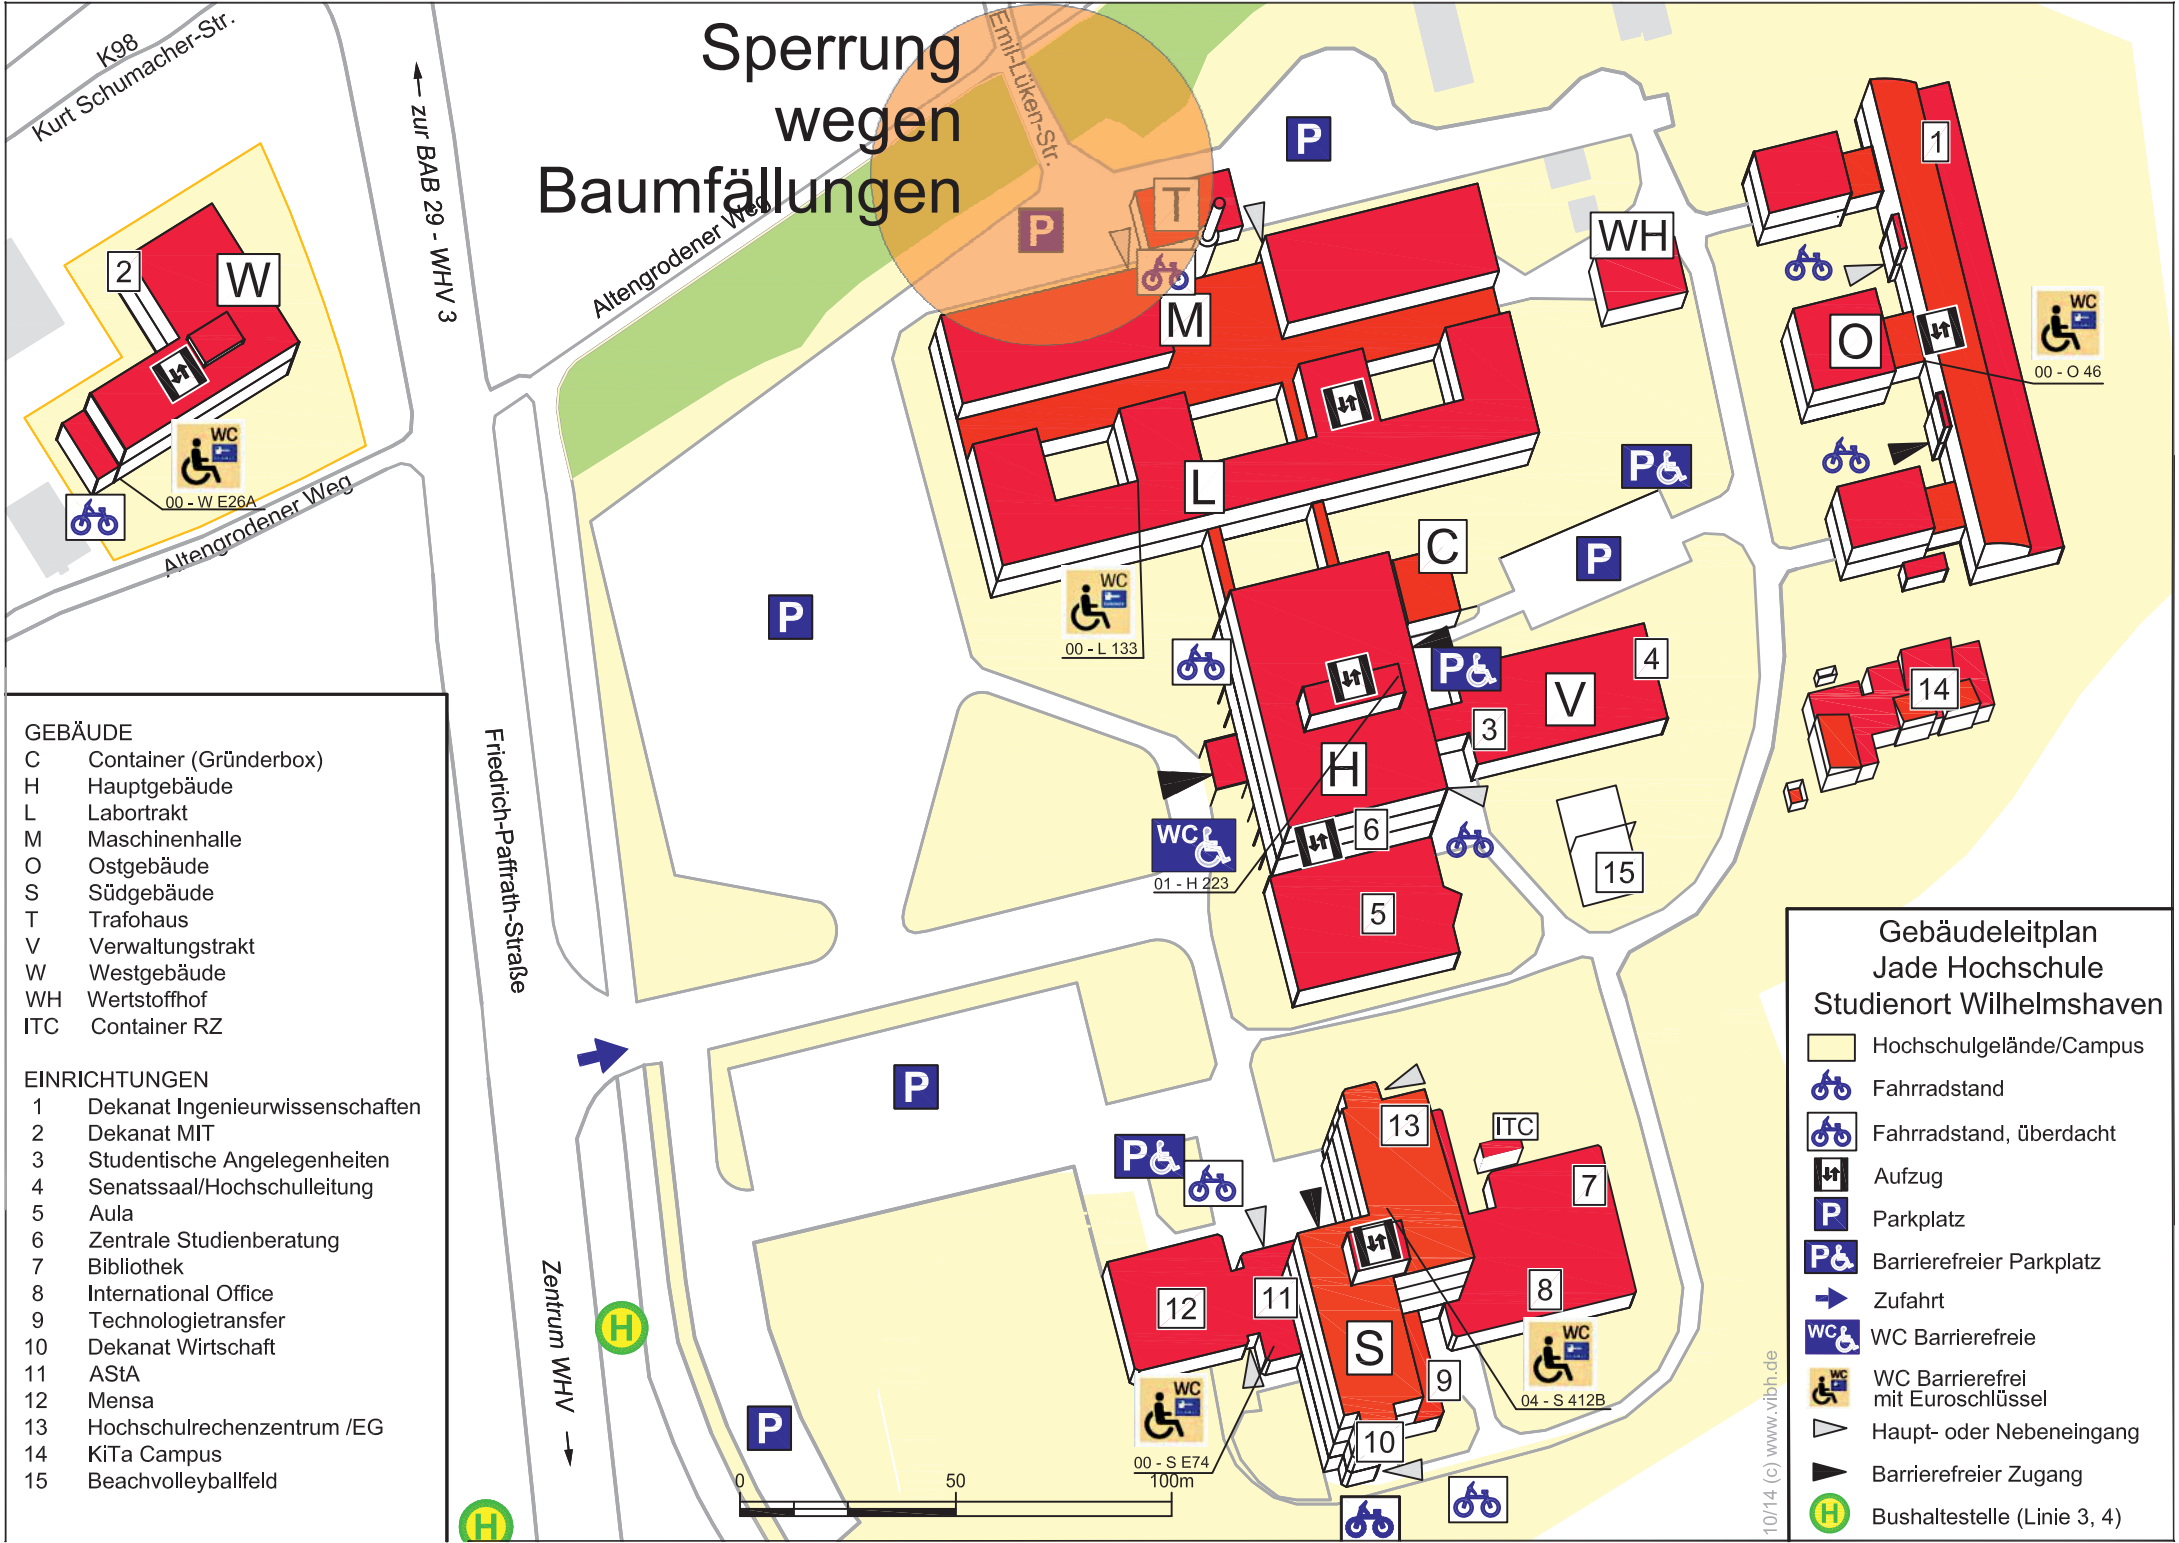

Sperrung wegen Baumfällungen

GEBÄUDE

- C Container (Gründerbox)
- H Hauptgebäude
- L Labortrakt
- M Maschinenhalle
- O Ostgebäude
- S Südgebäude
- T Trafohaus
- V Verwaltungstrakt
- W Westgebäude
- WH Wertstoffhof
- ITC Container RZ

EINRICHTUNGEN

- 1 Dekanat Ingenieurwissenschaften
- 2 Dekanat MIT
- 3 Studentische Angelegenheiten
- 4 Senatssaal/Hochschulleitung
- 5 Aula
- 6 Zentrale Studienberatung
- 7 Bibliothek
- 8 International Office
- 9 Technologietransfer
- 10 Dekanat Wirtschaft
- 11 AStA
- 12 Mensa
- 13 Hochschulrechenzentrum /EG
- 14 KiTa Campus
- 15 Beachvolleyballfeld

Gebäudeleitplan Jade Hochschule Studienort Wilhelmshaven

- Hochschulgelände/Campus
- Fahrradstand
- Fahrradstand, überdacht
- Aufzug
- Parkplatz
- Barrierefreier Parkplatz
- Zufahrt
- WC Barrierefreie
- WC Barrierefrei mit Euroschlüssel
- Haupt- oder Nebeneingang
- Barrierefreier Zugang
- Bushaltestelle (Linie 3, 4)