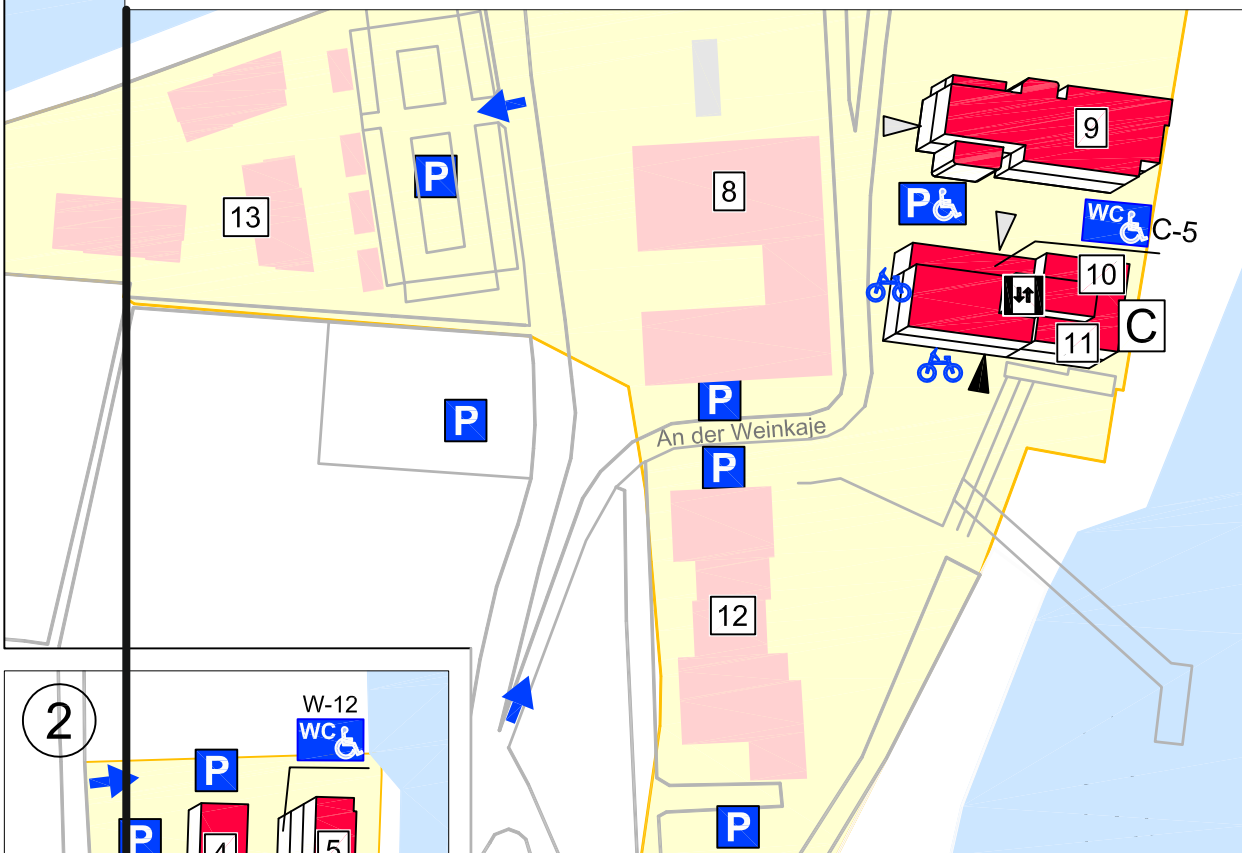

1 ENTSORGUNG / WERTSTOFFHALLE

Gebäudeleitplan
Jade Hochschule
Studienort Elsfleth

- "Maritimer Campus"
- Barrierefreier Parkplatz
- Barrierefreie WC's
- Fahrradstand, überdacht
- Fahrradstand
- Aufzug
- Parkplatz
- Zufahrt
- Haupt- oder Nebeneingang
- Barrierefreier Zugang

GEBÄUDE

- C Campusgebäude
- K3 Schiffsführungssimulator und Institut für maritime Studien (IMS)
- W52 Hauptgebäude
- WH Wertstoffhof

EINRICHTUNGEN

- 1 Dekanat Seefahrt/Verwaltung
- 2 Schiffsführungssimulator
- 3 Institut für Maritime Studien (IMS)
- 4 Manöverbecken
- 5 Rechenzentrum
- 6 Aula / 1. OG
- 7 Planetarium / EG
- 8 Schiffsmechaniker Zentrum
- 9 Maritimes Forschungszentrum
- 10 Bibliothek
- 11 Mensa
- 12 Offshore Trainingszentrum
- Wesermarsch
- 13 Studentenwohnheim