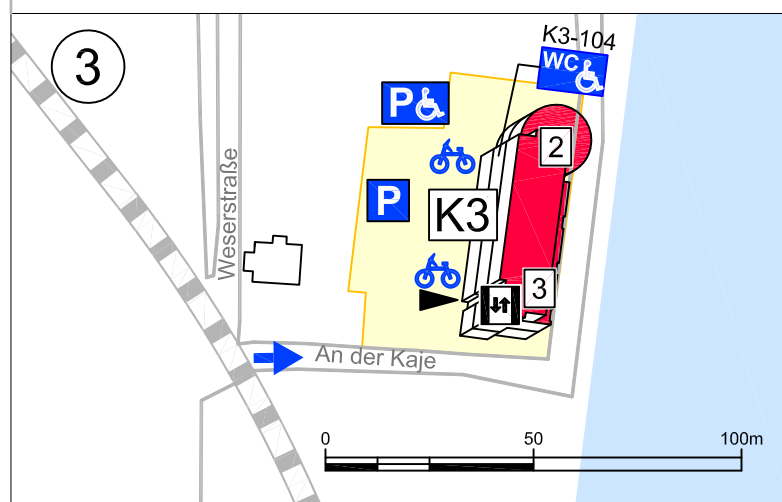

1 ENTSORGUNG / WERTSTOFFHALLE

Gebäudeleitplan
Jade Hochschule
Studienort Elsfleth

- "Maritimer Campus"
- Barrierefreier Parkplatz
- Barrierefreie WC's
- Fahrradstand, überdacht
- Fahrradstand
- Aufzug
- Parkplatz
- Zufahrt
- Haupt- oder Nebeneingang
- Barrierefreier Zugang

GEBÄUDE

- C Campusgebäude
- K3 Schiffsführungssimulator und Institut für maritime Studien (IMS)
- W52 Hauptgebäude
- WH Wertstoffhof

EINRICHTUNGEN

- 1 Dekanat Seefahrt/Verwaltung
- 2 Schiffsführungssimulator
- 3 Institut für Maritime Studien (IMS)
- 4 Manöverbecken
- 5 Rechenzentrum
- 6 Aula / 1. OG
- 7 Planetarium / EG
- 8 Schiffsmechaniker Zentrum
- 9 Maritimes Forschungszentrum
- 10 Bibliothek
- 11 Mensa
- 12 Offshore Trainingszentrum
- Wesermarsch
- 13 Studentenwohnheim