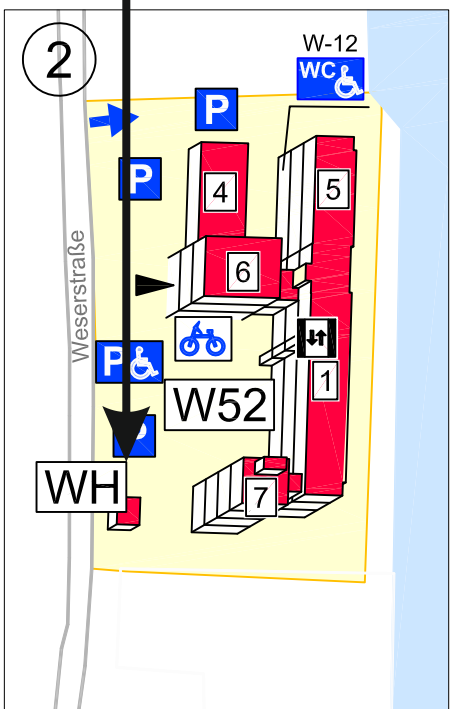

1 ENTSORGUNG / WERTSTOFFHALLE

Gebäudeleitplan
Jade Hochschule
Studienort Elsfleth

- "Maritimer Campus"
- Barrierefreier Parkplatz
- Barrierefreie WC's
- Fahrradstand, überdacht
- Fahrradstand
- Aufzug
- Parkplatz
- Zufahrt
- Haupt- oder Nebeneingang
- Barrierefreier Zugang

GEBÄUDE

- C Campusgebäude
- K3 Schiffsführungssimulator und Institut für maritime Studien (IMS)
- W52 Hauptgebäude
- WH Wertstoffhof

EINRICHTUNGEN

- 1 Dekanat Seefahrt/Verwaltung
- 2 Schiffsführungssimulator
- 3 Institut für Maritime Studien (IMS)
- 4 Manöverbecken
- 5 Rechenzentrum
- 6 Aula / 1. OG
- 7 Planetarium / EG
- 8 Schiffsmechaniker Zentrum
- 9 Maritimes Forschungszentrum
- 10 Bibliothek
- 11 Mensa
- 12 Offshore Trainingszentrum
- Wesermarsch
- 13 Studentenwohnheim