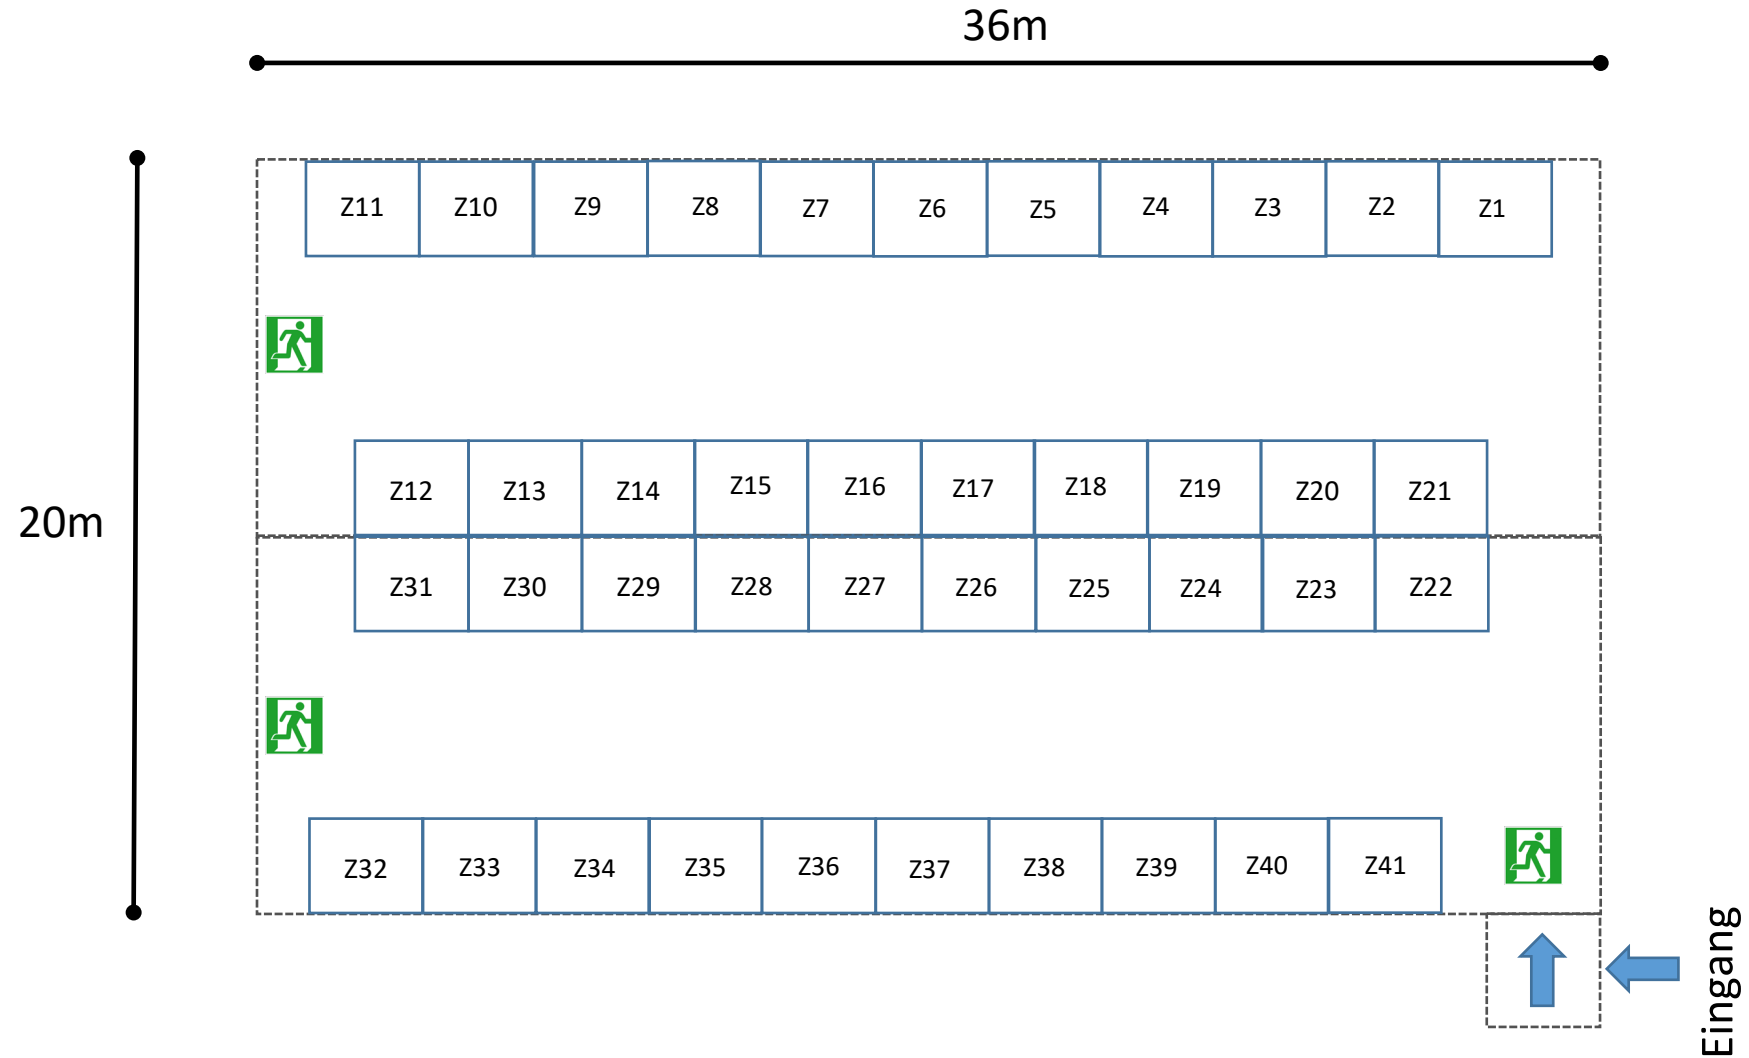

Jade Karrieretag 2024 – Zelt 1

Anton Meyer GmbH	Z1
HIT HIGH TECH Ingenieurgesellschaft mbH	Z2
Kommunale Datenverarbeitung Oldenbrug	Z3
Sopra Steria	Z4
STRABAG AG Direktion Nord	Z5
Herzog GmbH	Z6
TÜV SÜD Industrie Service GmbH	Z7
ELV / eQ-3 Unternehmensgruppe	Z8
Ingenieurbüro für Straßen- u. Tiefbau Tjardes · Rolfs · Titsch PartG mbB	Z9
Steinbrecher Gruppe	Z10
EUROGATE GmbH & Co. KGaA, KG	Z11
BTC Business Technology Consulting AG	Z12
EWE AG	Z13
TÜV NORD Mobilität GmbH & Co.KG	Z14
ENERCON Consulting Services GmbH	Z15
Teleperformance Wilhelmshaven GmbH (ehemals Majorel)	Z16
EF Education First	Z17
Perspektive - ein fachliches Zuhause - GmbH	Z18
VDI	Z19
Leuchtschiff GmbH	Z20
AARSLEFF Spezialtiefbau	Z21
Staatliches Baumanagement Niedersachsen	Z22
	Z23
OFFIS e.V. - Institut für Informatik	Z24
Wildeboer Bauteile GmbH	Z25
Unfallversicherung Bund und Bahn	Z26
KIRCHNER INGENIEURE	Z27
OBIC Revision GmbH Wirtschaftsprüfungsgesellschaft	Z28
CEWE Stiftung & Co. KGaA	Z29
Treuhand Weser-Ems GmbH Wirtschaftsprüfungsgesellschaft	Z30
Manitowoc Crane Group Germany GmbH	Z31
affinis AG	Z32
SALT AND PEPPER Technology GmbH & Co. KG	Z33
Sparkasse Wilhelmshaven	Z34
Deutsche Bahn AG	Z35
TriOS Mess- und Datentechnik GmbH	Z36
GPS Wilhelmshaven	Z37
BDO DPI AG Wirtschaftsprüfungsgesellschaft	Z38
Wirtschaftsförderungsgesellschaft Wilhelmshaven mbH	Z39
Volksbank Jever eG	Z40
RWE Offshore Wind GmbH	Z41