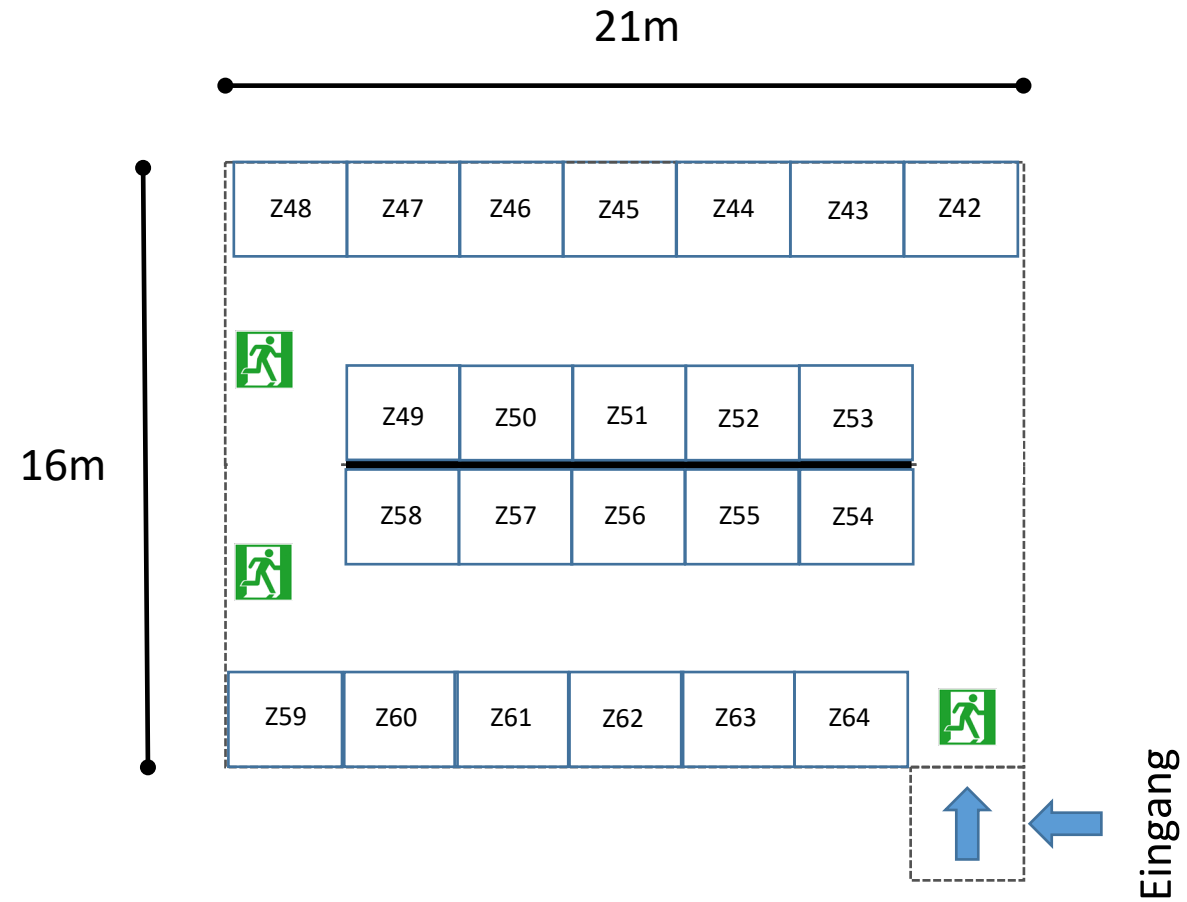

# Jade Karrieretag 2024 – Zelt 2

Bechtle GmbH	Z42
GEW Wilhelmshaven GmbH	Z43
Amazonen-Werke H. Dreyer SE & Co. KG	Z44
SERVICE-REISEN Heyne GmbH & Co. KG	Z45
ESG Elektroniksystem-und Logistik-GmbH	Z46
FLANSCHER GmbH	Z47
Geo Ingenieurservice Nord-West GmbH & Co.KG	Z48
Seaway7	Z49
Nordwest Medien GmbH & Co. KG	Z50
Broetje-Automation GmbH	Z51
nPlan GmbH	Z52
Turbo-Technik GmbH & Co. KG	Z53
ZECH Bau SE	Z54
Amprion GmbH	Z55
Microplex Printware AG	Z56
SMP Deutschland	Z57
jouraway	Z58
Rolf Janssen GmbH Elektrotechnische Werke	Z59
Airbus	Z60
Stadt Norden	Z61
S+I Spritzbeton & Injektionstechnik GmbH	Z62
	Z63
	Z64